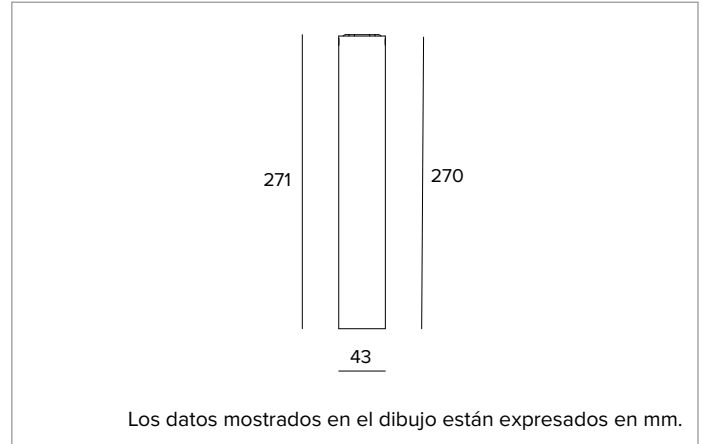

### Luminaria a plafón LED para emisión de luz directa alimentada con tensión de red

	3000K	H(m)	D(m)	E <sub>max</sub> (lx)		
	Ra90		27°			
	Fixture Power	7W	1	0.48	2781	
	Source Flux	981lm	2	0.95	695	
	Fixture Flux	700lm	3	1.43	309	
	Efficacy	94lm/W	4	1.91	174	
TS1956	I <sub>max</sub> =2835cd/klm	I <sub>max</sub>	2781cd	5	2.38	111